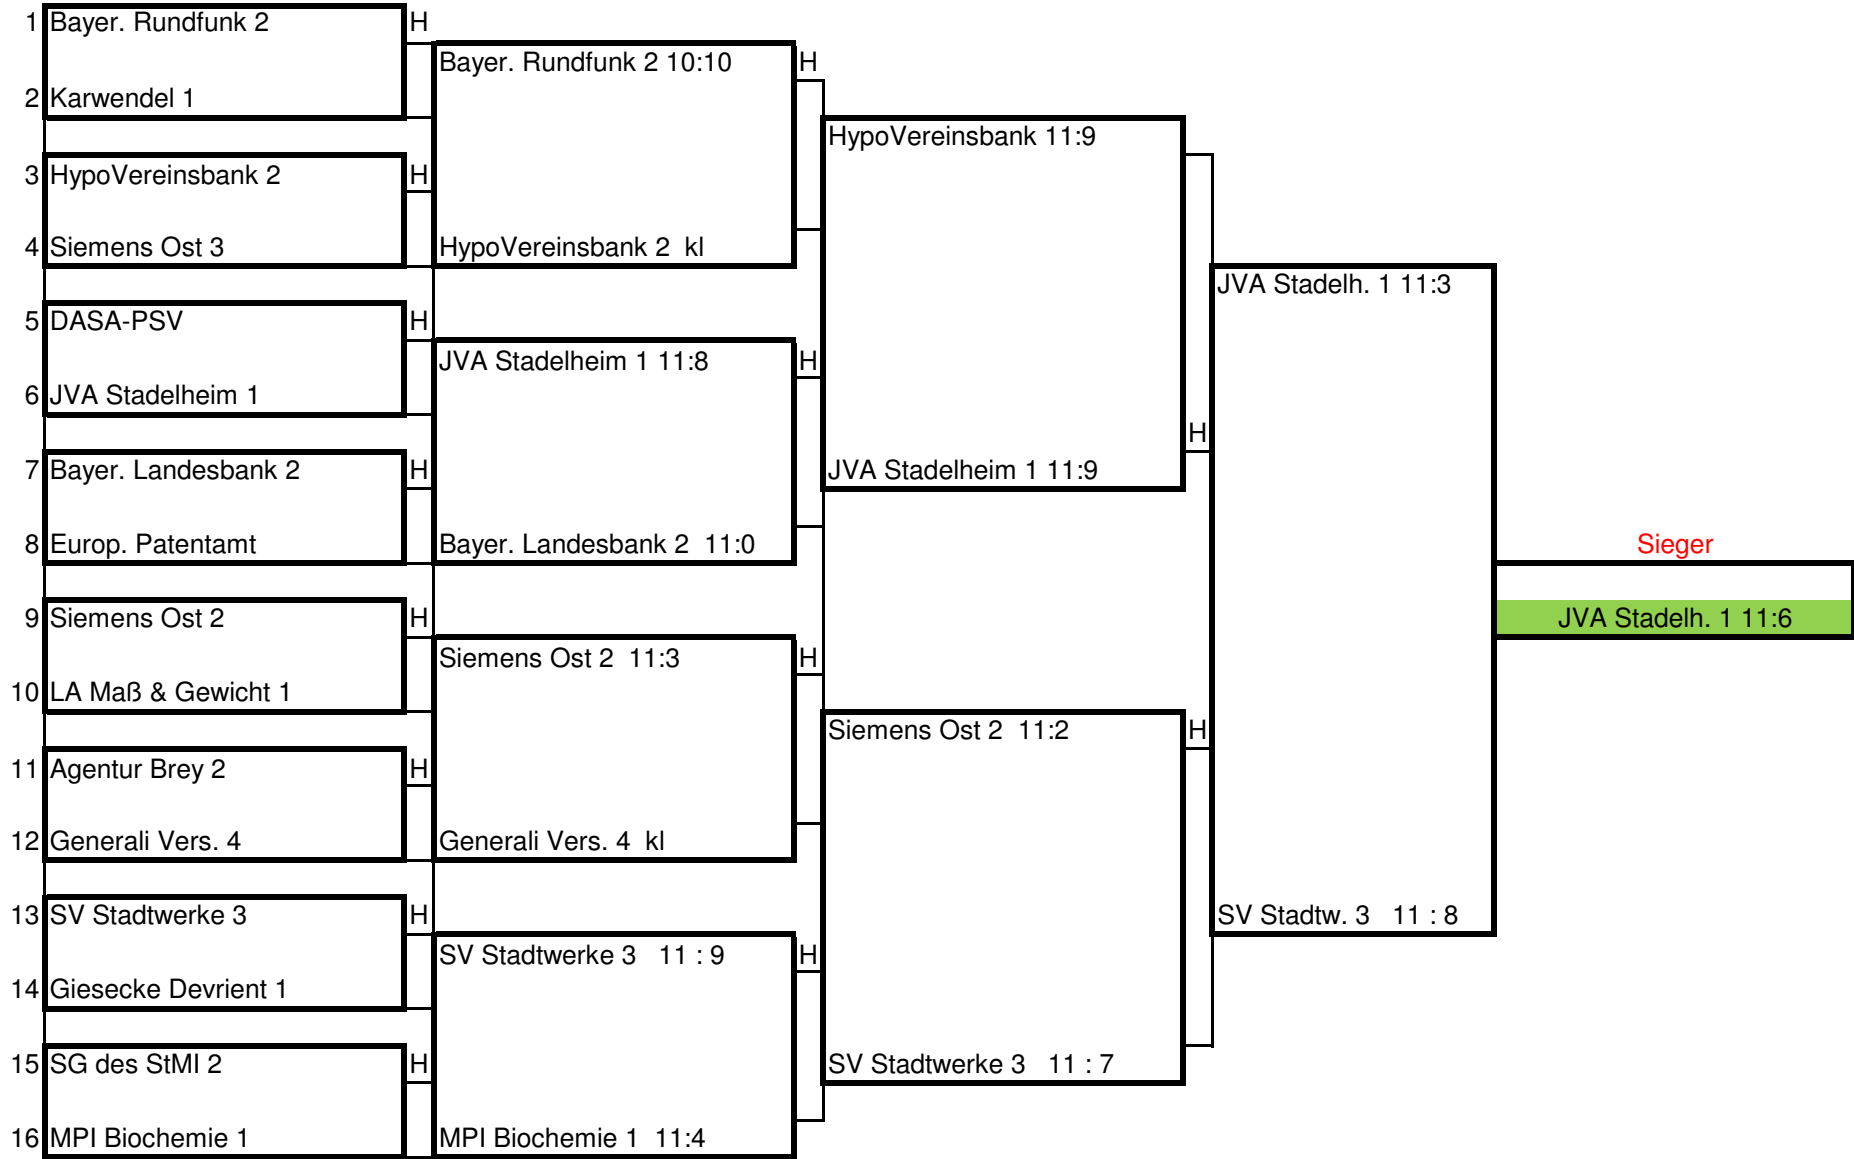

**A-Ligen**  
05.10. - 08.10.

**Saison 2014/2015**  
16.11.-19.11.

**Spielleiter: Hans Luy**  
07.12. - 10.12. 15.02. - 19.02.

Sieger

JVA Stadelh. 1 11:6